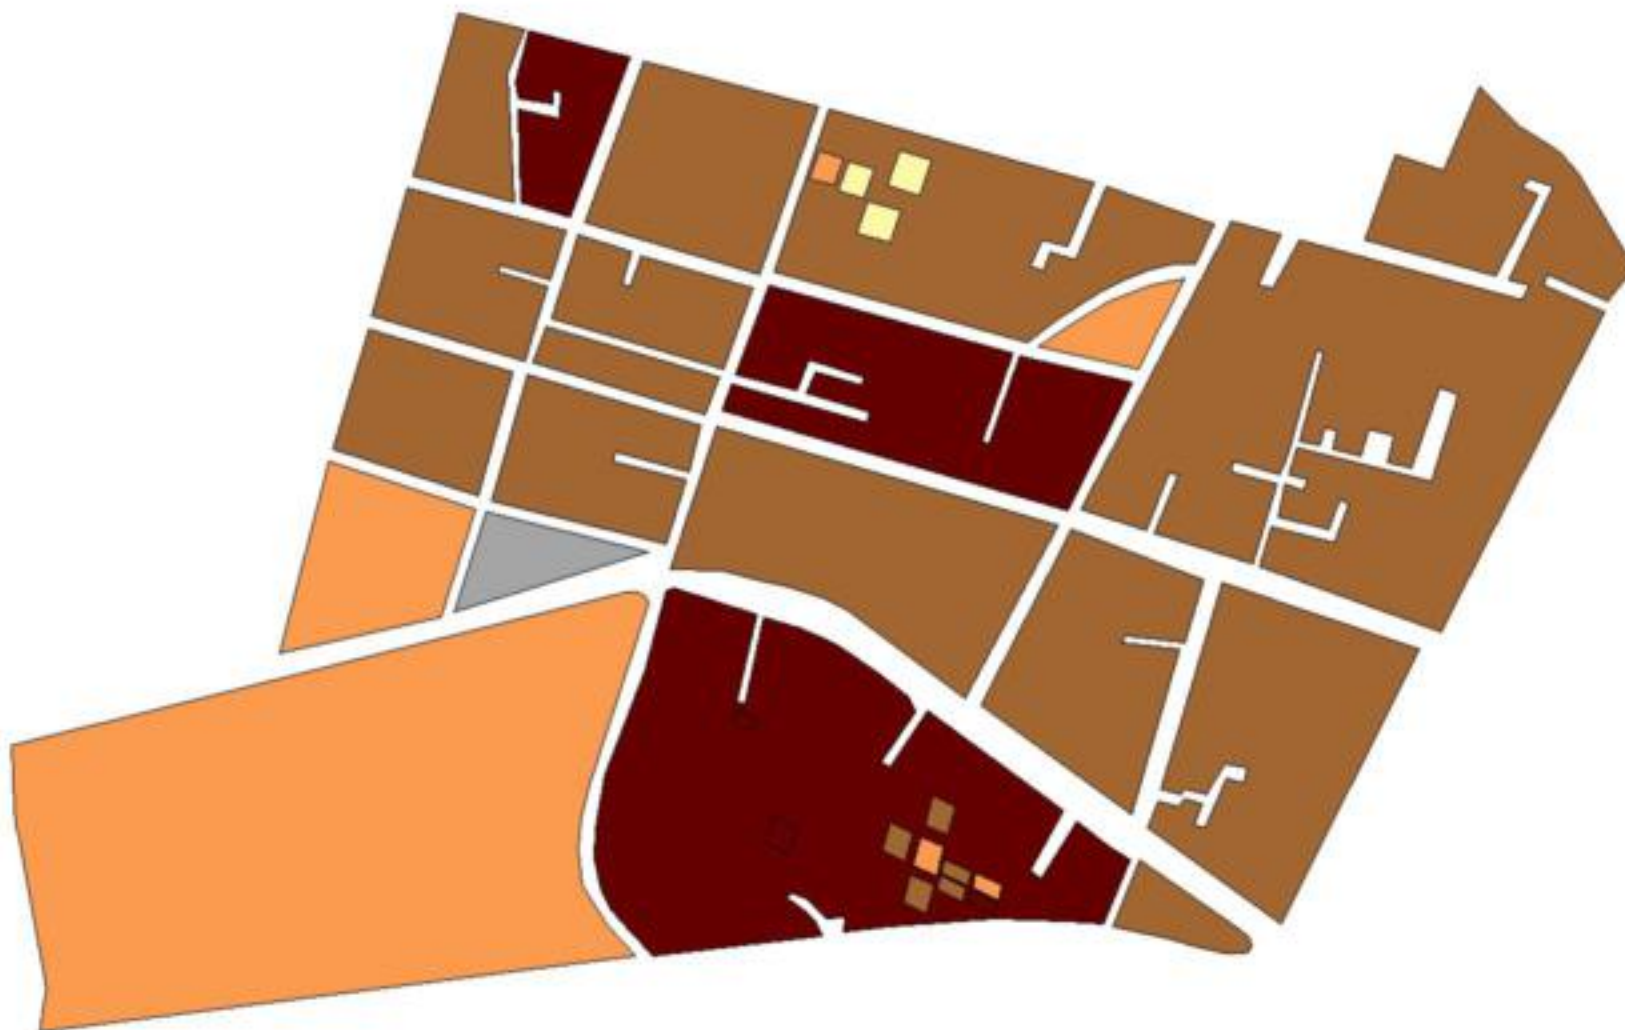

**EVALUA DF**  
Consejo de Evaluación del  
Desarrollo Social del  
Distrito Federal

### ÍNDICE DE DESARROLLO SOCIAL

Delegación: Iztapalapa  
Colonia: Barrio San Pablo  
Grado de desarrollo: Bajo

#### Grado de Desarrollo Social

-  Muy bajo
-  Bajo
-  Medio
-  Alto
-  Sin dato

0.04 0 0.04 0.08 Kilómetros

Fuente: Elaboración propia con datos de Seduvi e INEGI